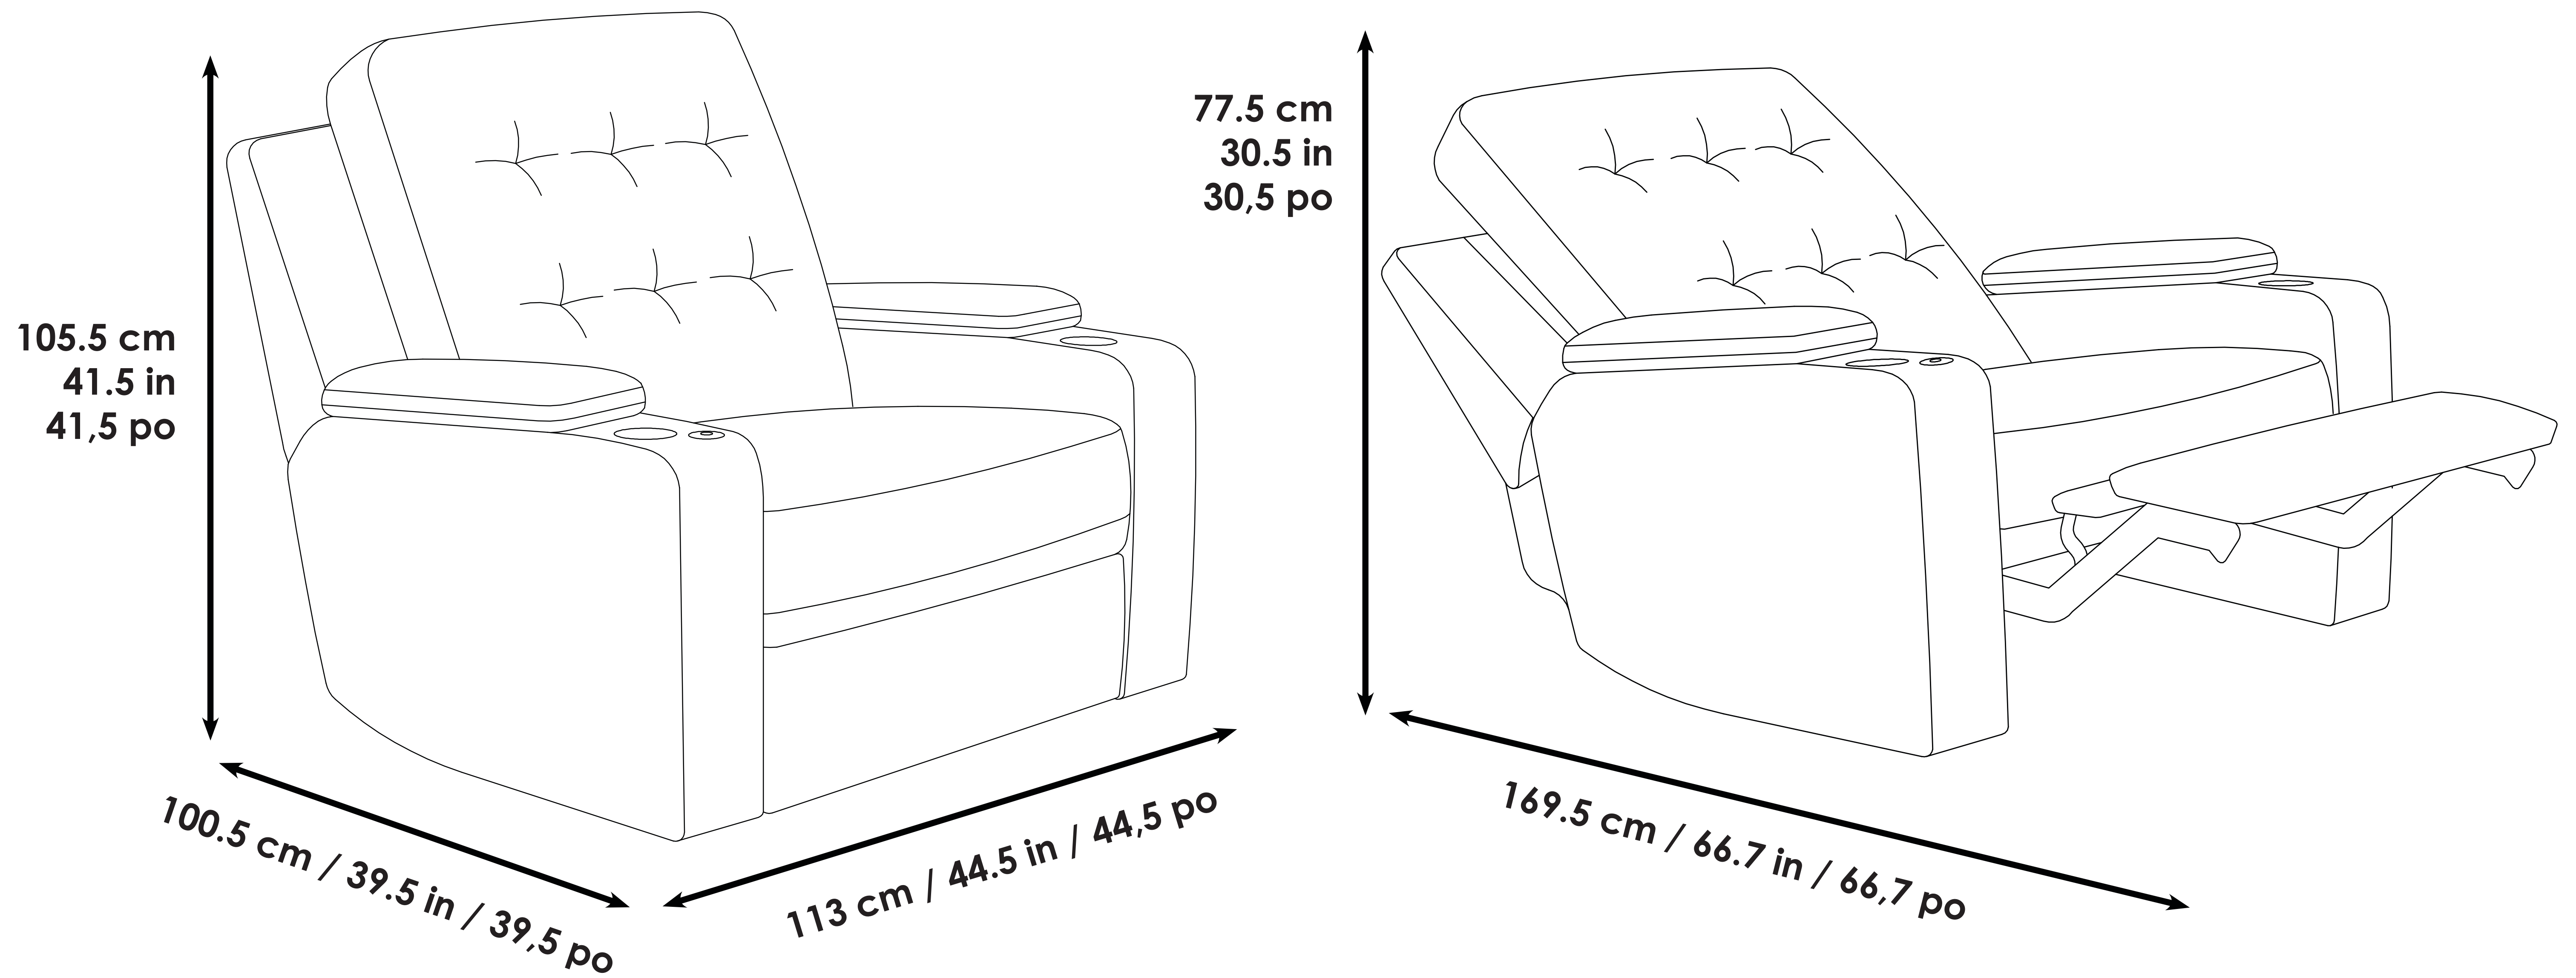

EACH SEAT CAN SUPPORT UP TO :
 CHAQUE SIÈGE PEUT SUPPORTER UNE CHARGE MAXIMALE DE :
 CADA ASIENTO PUEDE SOPORTAR HASTA :

113.4 kg / 250 lb

Synergy Home Furnishings, LLC
 576-A East Walnut
 Ripley, MS 38663

Para Servicio al cliente llamar: *1-800-421-9221
 6:00 AM - 3:30 PM, lunes a viernes, hora del este,
 E.U.A. y Canadá
 Teléfono no valido en México
 * Inglés solamente
 www.synergy-service.net

EACH SEAT CAN SUPPORT UP TO :
 CHAQUE SIÈGE PEUT SUPPORTER UNE CHARGE MAXIMALE DE :
 CADA ASIENTO PUEDE SOPORTAR HASTA :