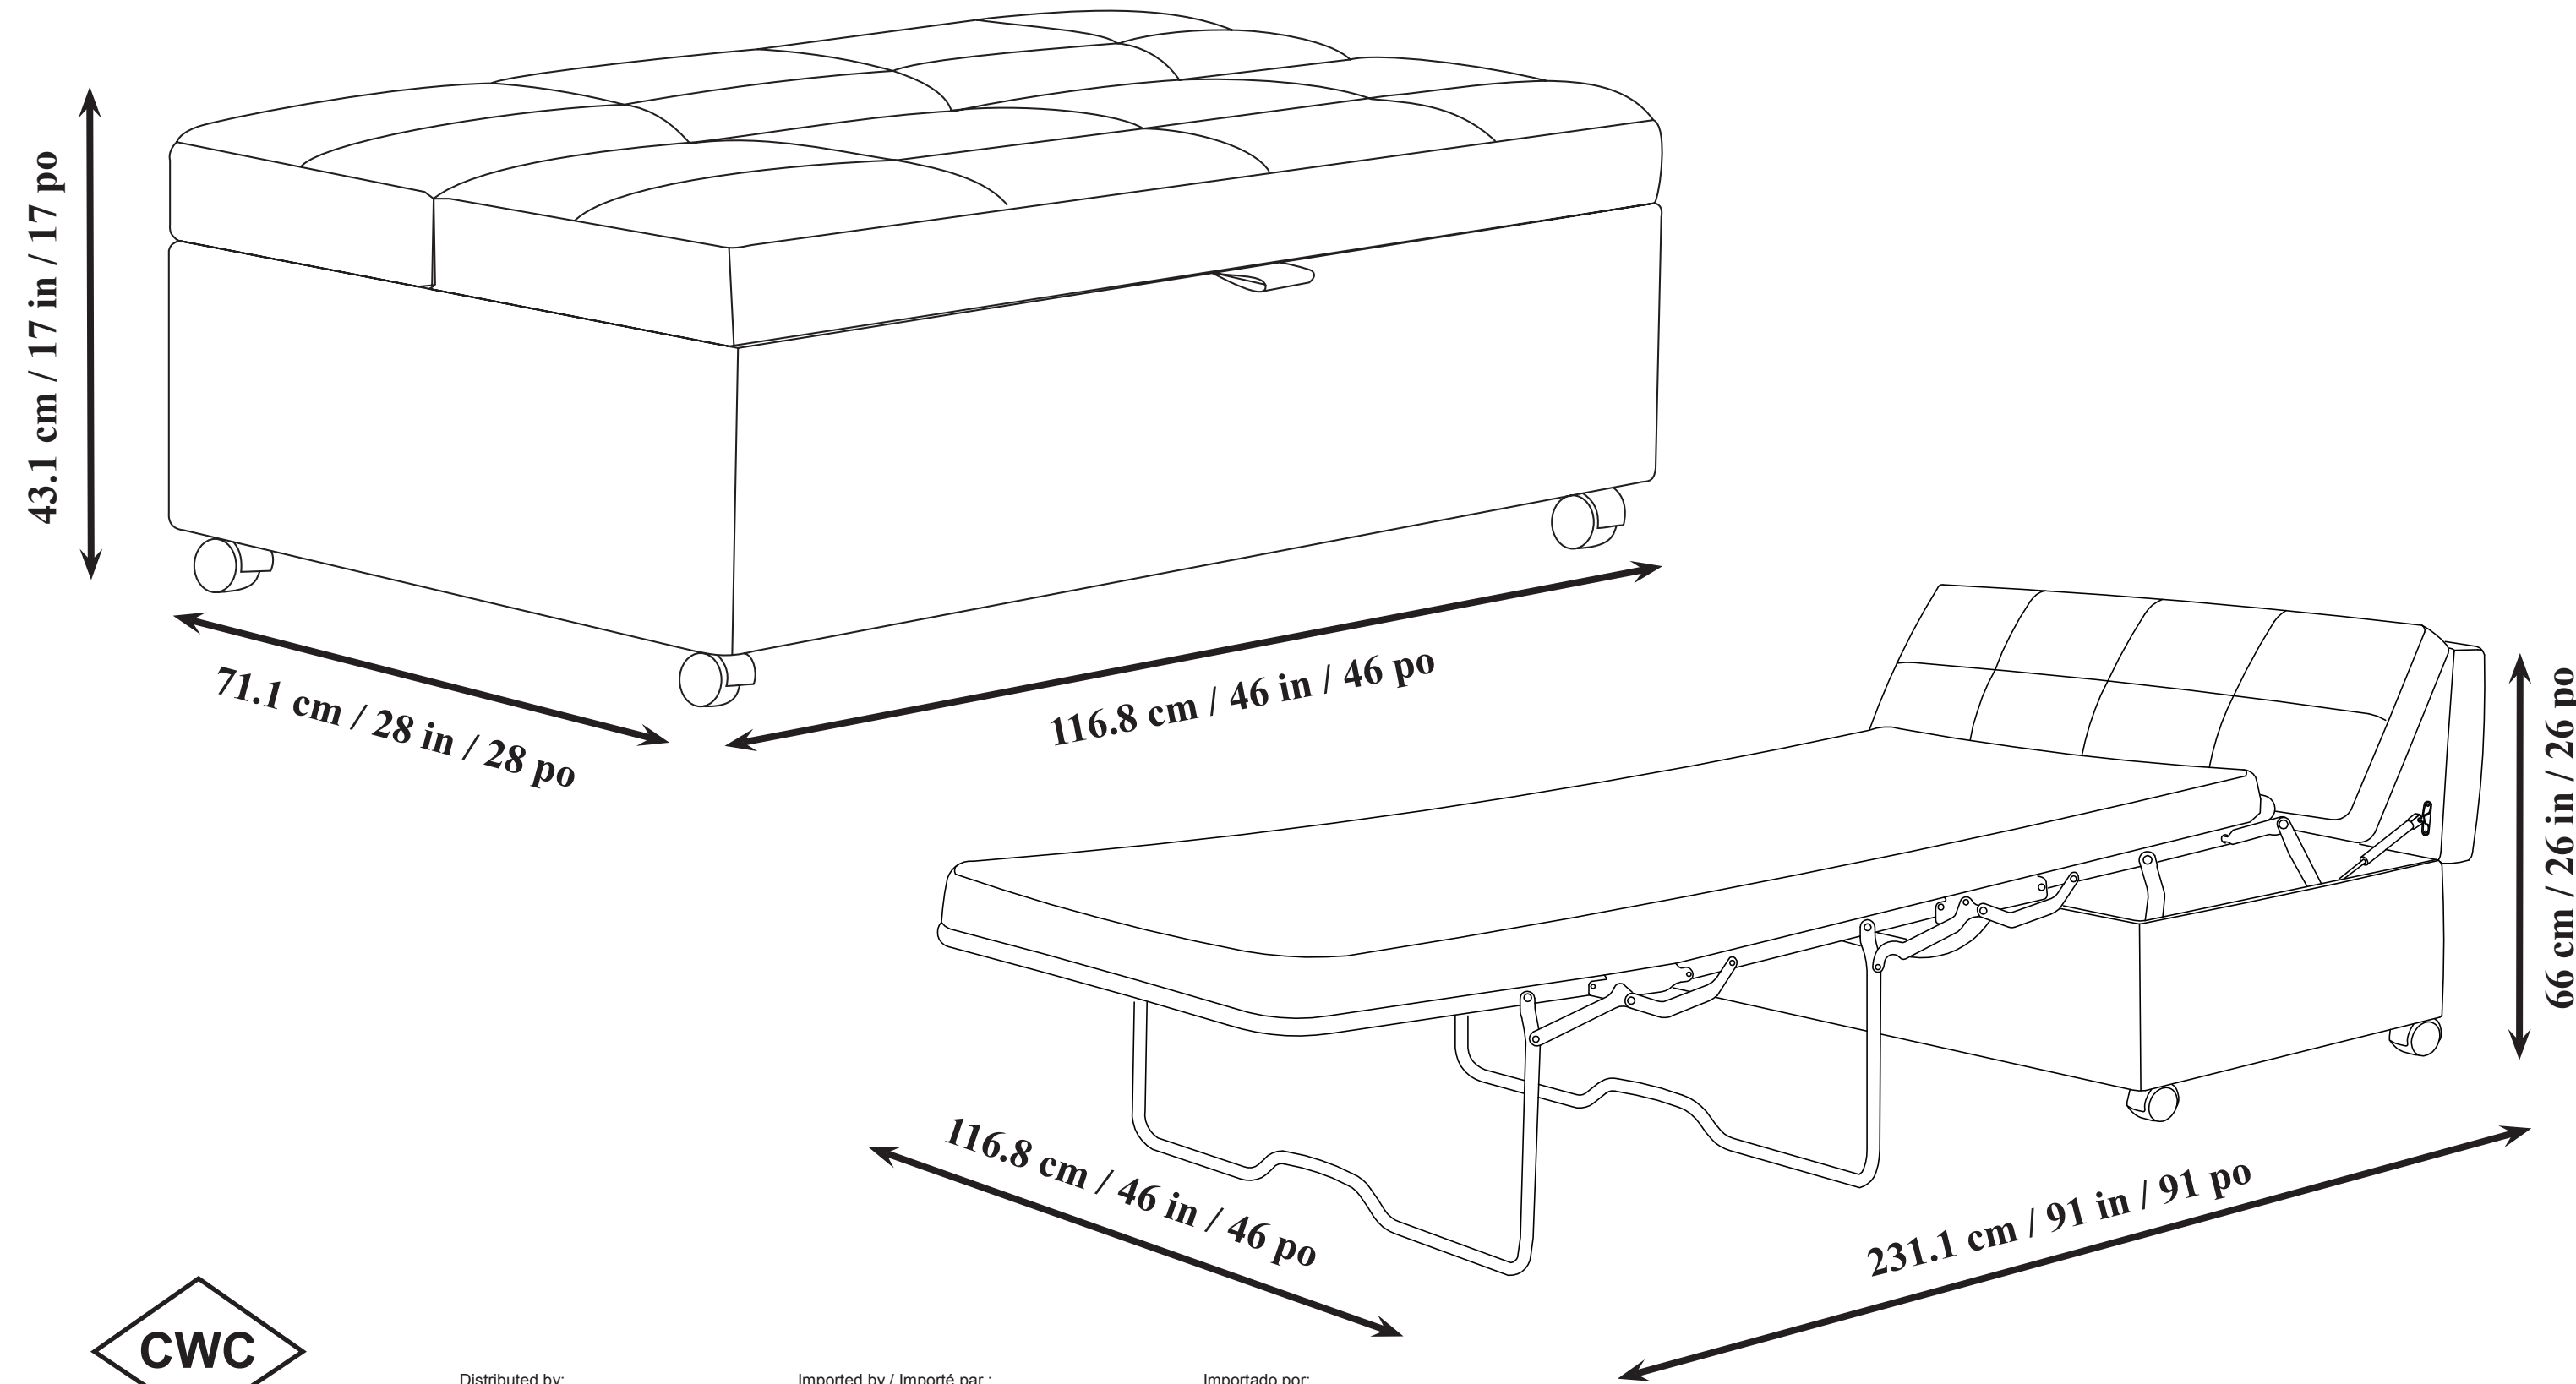

Sleeper ottoman Ottomane lit Otomano cama

ITM. / ART. 1074705

- Top stitched bonded leather
- Locking casters for mobility
- 2-way sleeper mechanism easily converts from lounging to sleeping
- Memory foam mattress measures 91.4 cm / 36 in wide by 185.4 cm / 73 in long by 7.6 cm / 3 in thick

- Cuir retravaillé surpiqué
- Roulettes verrouillables pour mobilité
- Le mécanisme à deux positions permet de passer facilement de la position allongée à la position couchée
- Le matelas en mousse à mémoire est d'une largeur de 91.4 cm / 36 po et d'une longueur 185.4 cm / 73 po et d'une épaisseur de 7.6 cm / 3 po

- Cubierta de piel reconstituida
- Ruedas con seguro para movilidad
- Mecanismo de cama de 2 modos, se convierte fácilmente de sofá a cama de dormir
- Colchón de espuma de memoria miden 91.4 cm / 36 pulg de ancho por 1.8 m / 73 pulg por 7.6 cm / 3 pulg de espesor

ITM. / ART. 1074705

GW / P. BRUT 50.79kg

NW / P. NET 45.9kg

0.33m³

QTY / QTÉ / CONT: 1

X / YY

MADE IN CHINA

FABRIQUÉ EN CHINE

HECHO EN CHINA

Distributed by:
Costco Wholesale Corporation
P.O. Box 34535
Seattle, WA 98124-1535
USA
1-800-774-2678
www.costco.com

Imported by / Importé par :
Costco Wholesale Canada Ltd.*
415 W. Hunt Club Road
Ottawa, Ontario
K2E 1C5, Canada
1-800-463-3783
www.costco.ca

Importado por:
Importadora Primex S.A. de C.V.
Blvd. Magnocentro No.4
San Fernando La Herradura
Huixquilucan, Estado de México
C.P. 52765
RFC: IPR-930907-S70
(55)-5246-5500
www.costco.com.mx

Importado por:
Costco Wholesale Spain S.L.U.
Polígono Empresarial Los Gavilanes
C/ Agustín de Betancourt,17
28906 Getafe (Madrid) España
NIF: B86509460
900 111 155
www.costco.es

Distributed by:
Costco Wholesale Iceland ehf.
Kauptún 3-7, 210 Gardabaer
Iceland
www.costco.is

Distribué par:
Costco France
1, avenue de Bréhat
91140 Villebon-sur-Yvette (France)
www.costco.fr

Imported by:
Costco Wholesale Japan Ltd.
3-1-4 Ikegami-Shincho
Kawasaki-ku, Kawasaki-shi,
Kanagawa 210-0832 Japan
044-281-2600
www.costco.co.jp

Imported and Distributed by:
Costco Wholesale Korea, Ltd.
40, Iljik-ro
Gwangmyeong-si
Gyeonggi-do, 14347, Korea
1899-9900
www.costco.co.kr

Imported by / Manufactured for:
Costco President Taiwan, Inc.
No. 656 Chung-Hwa 5th Road
Kaohsiung, Taiwan
Company Tax ID: 96972798
0800-885-889
www.costco.com.tw

Imported by:
Costco Wholesale Australia Pty Ltd
17-21 Parramatta Road
Lidcombe NSW 2141
Australia
www.costco.com.au

Synergy Home Furnishings, LLC

576-A East Walnut
Ripley, MS 38663

www.synergy-service.net

Assembly required
Assemblage requis
Se requiere ensamblaje

ITM. / ART. 1074705

MADE IN CHINA
FABRIQUÉ EN CHINE
HECHO EN CHINA